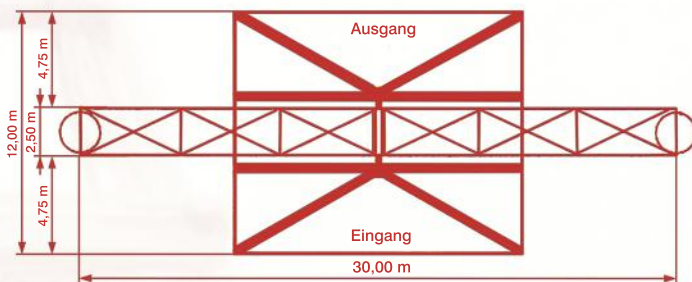

Columbia Rad

Das nostalgische „Kompakt“ Riesenrad

Burghard-Kleuser GmbH

Hagenerstraße 217

44229 Dortmund

Fax: 0231-730338

Mobil: 0177-3328669

0178-2183160

Internet: www.riesenraeder.eu

E-Mail: burghard-kleuser-gmbh@web.de

Technische Daten:

Front 16,00 m

Tiefe 14,00 m (kann auf 12,00 m reduziert werden)

Höhe 38,00 m

Anschluss 60 kW

Gondeln 26

Aufbauzeit weniger als 8 Stunden

Mitgeführte Fahrzeuge:

alle Transportfahrzeuge sind im Geschäft eingebaut

1 Wohnwagen 14,00 x 5,50 m

1 Personalwagen 10,00 x 5,00 m

3 Zugmaschinen

Spezial-Gondel

für Rollstuhlfahrer(in) und Begleitperson

*Riesenräder aus Tradition
seit mehr als 100 Jahren*