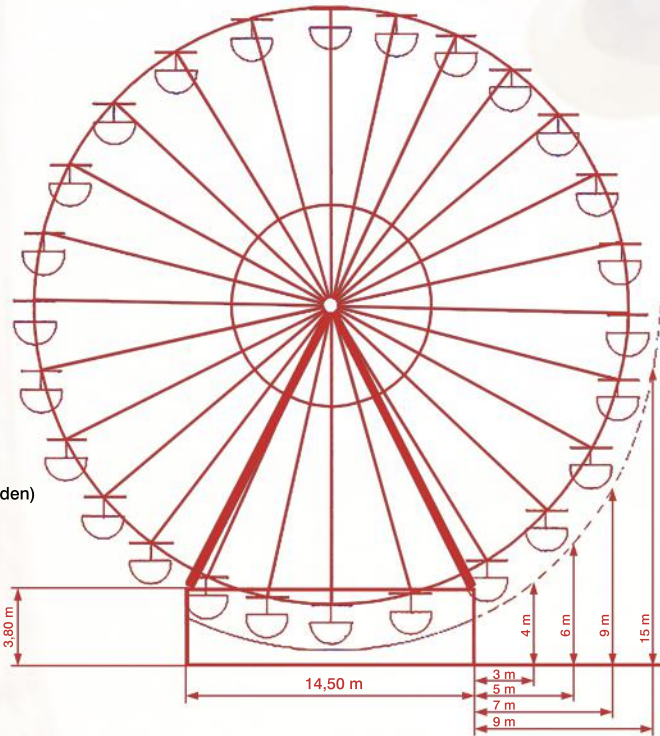

Fax: 0231-730338

Mobil: 0177-3328669

0178-2183160

Internet: www.riesenraeder.eu

E-Mail: burghard-kleuser-gmbh@web.de

Technische Daten:

Front 16,00 m

Tiefe 14,00 m (kann auf 12,00 m reduziert werden)

Höhe 38,00 m

Anschluss 60 kW

Gondeln 26

Aufbauzeit weniger als 8 Stunden

Mitgeführte Fahrzeuge:

alle Transportfahrzeuge sind im Geschäft eingebaut

1 Wohnwagen 14,00 x 5,50 m

1 Personalwagen 10,00 x 5,00 m